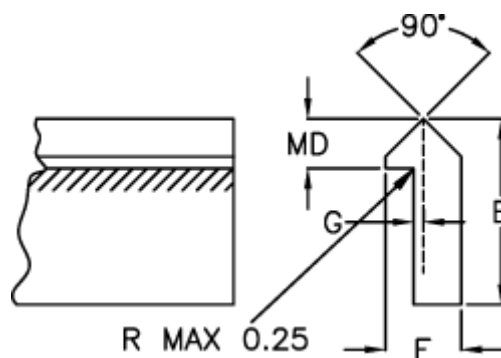

Varenummer: 055630500  
Beskrivelse: Skinne TS3 500mm

## Mål

E = 22.22

F = 8.71

G = 1.57

Kg/m = 1.020

MD(T) = 6.35